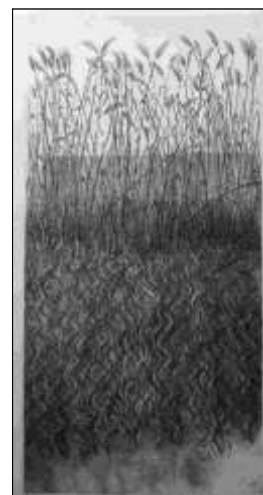

## incisione

#	Titolo	Tecnica	Misure
1	In un giorno d'estate	acquaforte/ acquatinta	matrice 18 x 12.35

#	Titolo	Tecnica	Misure
2	Sul lago gelato	acquaforte/ acquatinta	matrice 23.8 x 18.3

#	Titolo	Tecnica	Misure
3	Canne al lago	acquaforte/ acquatinta	matrice 50 x 25.2 - foglio finale 70 x 50